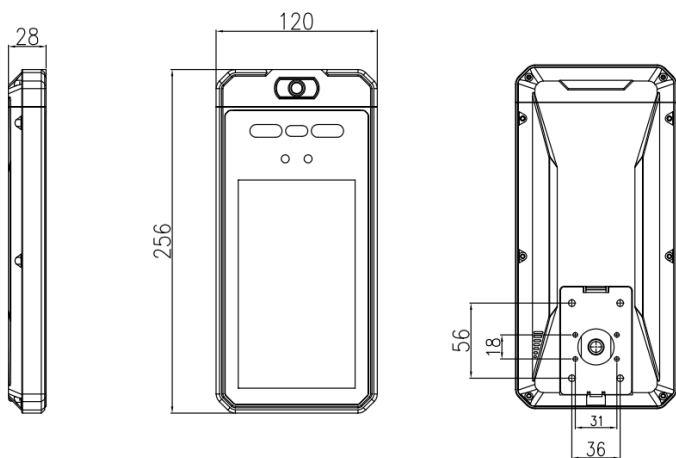

Размеры (мм)

Аксессуары

Опционально:

Напольный кронштейн

Напольный кронштейн