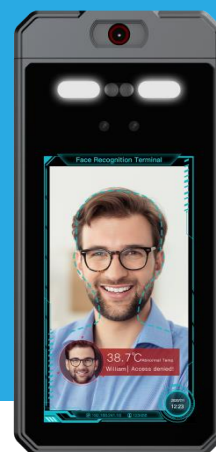

SN-M2207NT-B

Терминалы распознавания лиц с измерением температуры

Основные особенности

- Бесконтактное измерение температуры
- Диапазон измерения температуры составляет от 30 °С до 45 °С
- Высокая точность измерения, погрешность: $\pm 0.3^{\circ}\text{C}$
- Дальность измерения температуры от 0.3 до 1.2 м
- Дальность распознавания лица от 0.3 до 2 м
- Запуск голосовой подсказки при обнаружении повышенной температуры
- Настройка статуса (открыт/закрыт) при обнаружении повышенной температуры
- Скорость распознавания лица – менее 0,5 секунд, точность распознавания лица более 99,8%
- База данных: 30000 лиц, 60 000 событий
- Отображает результаты измерения температуры на странице аутентификации
- 7-дюймовый IPS экран
- Рекомендуемая высота установки для распознавания лиц от 1,2 м до 2,2 м
- Поддержка тревожных контактов, интерфейсов WG26, WG34, RJ45, USB

Технические характеристики

Измерение температуры	
Диапазон температур	От +30 до +45 °C
Матрица	Неохлаждаемый микроболометрический детектор
Максимальное разрешение	120 × 90
Погрешность измерения	±0.3°C
Точность измерения	0.1°C
Дальность измерения	от 0.3 до 1.2м
Время отклика	≤ 300мс
Базовые характеристики	
Экран	7-дюймовый IPS-экран
Объектив	Два объектива
Сенсор	1/2.8" 2MP Progressive Scan CMOS
WDR	120dB
Емкость памяти	8ГБ
Function	
Режим аутентификации	По лицу, по температуре тела, по маске (опционально)
Дальность распознавания	от 0.3 до 2м
Антиспуфинг	Поддерживает
Голосовая подсказка	Поддерживает
Точность распознавания	≥ 99.8%
Скорость распознавания лица	< 0.5с
База данных	30,000
Емкость записи	60,000 событий
Функции	
Ethernet	1 RJ45 10M/100M
Тревожный вход/выход	Тревожный вход: 3, тревожный выход: 1
Wiegand вход	1
Wiegand выход	1 (WG26, WG34)
USB	1 USB2.0
Выход управления замком	1
Основные	
Электропитание	12В 2А DC
Потребление	20Вт
Рабочие температуры	От 0 до 45 °C
Рабочая влажность	От 10 до 90 % (без конденсата)
Размеры	120 × 28 × 256мм
Масса нетто	1 кг